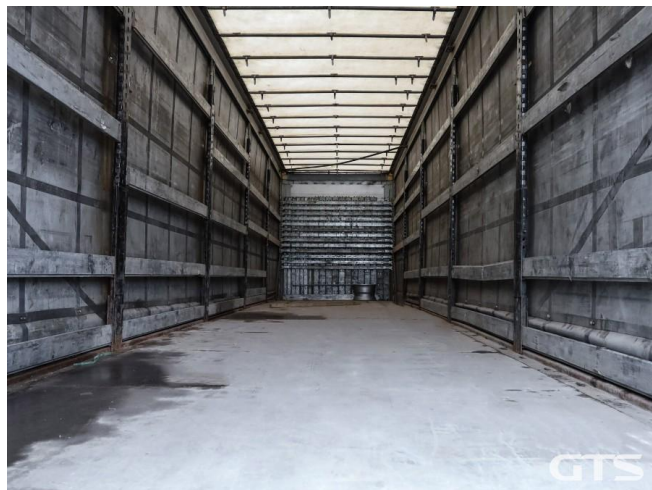

Шторный полуприцеп

## Основные характеристики

Длина: 13.6

Склад: Москва север

Количество осей: 3

Марка осей: Schmitz

Тормоза: Дисковые

Задний портал: Ворота

Тип: Шторный